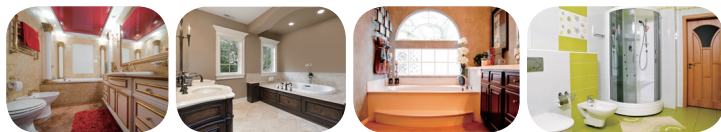

本书共分为5章，分别是高雅精致的卫浴间、独一无二的风格、温馨随意的卫浴风格、高调奢华的布置、颜色艳丽的空间，并精选了最新最时尚的各类浴室设计风格实例，400张实景拍摄图片为读者提供了最详细的浴室设计咨询，每张图片都有精彩的文字讲解与点评。向读者展示着在装修时所要注意的是墙面、地板、布艺、色彩、装饰品样式等各要素，使读者在装修浴室时不再无所适从，人人都能成为室内设计大师。

本书通过大量的真实图片与文字阐述，以不同的室内空间为线索，从不同的角度向大家展示现代生活的各种场景。内容全面，印刷精美，融知识性、实用性为一体，不仅可供普通读者在装修时参考，同时对于专业人员来说亦具有一定的启发作用。本书领略家装细节精髓，体味细微手法运用，精辟文字说明，全实景、实例拍摄，呈现顶尖设计师多元经典作品，全部完整案例精采展现，诠释风格设计内涵。

全书内容注重实用，文字通俗易懂，图文并茂，破译最易学、最易操作的室内设计秘诀，让你在最短的时间内掌握室内设计的潮流原则，打造出具有高质量、高品位、高享受的卫浴空间。

参加本书编写的包括：汪洋、汪美玲、何玲、戴红英、杨留斌、安良发、丁海关、安雪梅、解俊杰、赵转凤、李倪、马丽、吴菱、安小琴、何佳、赵道胜、程艳、汪起来、赵云、易娟、杨威、胡文涛、李影、李红、殷梦君、樊媛超、赵丹华、杨景云、李影、周梦颖、戴珍、刘海玉等。由于作者水平有限，本书有不足之处望广大读者批评指正。若读者有技术或其他问题可通过邮箱 xzhd2008@sina.com 和我们联系。

细节
用心打造绚丽客厅空间

目录

CONTENTS

01 高雅精致的卫浴间

1. 宽敞明亮的卫浴空间	2
2. 统一色调的舒适	3
3. 精致却简约的卫浴空间	4
4. 温馨的卫浴一角	5
5. 温馨的个人空间	6
6. 深浅两色的优雅	7
7. 单色调搭配的雅致	7
8. 陶瓷点缀的亮眼效果	8
9. 深色的优雅空间	9
10. 最为简洁宽敞的卫浴间	11
11. 淡棕色的独特布置	12
12. 用途广泛的卫浴空间	12
13. 棕色调的温馨气氛	14
14. 优雅的白色空间	15
15. 雅致的白色卫浴	16
16. 亮眼而精致的华丽	17
17. U型的卫浴间设计	18
18. 两色对比的雅致	19
19. 木色调的优雅	20
20. 双人空间的布置	21
21. 青绿色的自然空间	22
22. 棕色调点缀出的优雅	22
23. 设计感十足的优雅卫浴	24
24. 墙角空间的合理利用	25